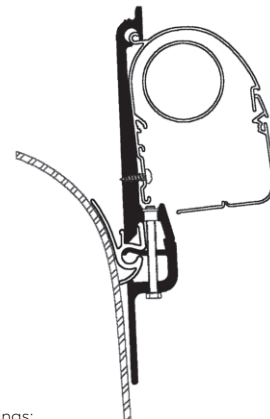

Fits Thule Omnistor Awnings:
8000 / 5200 / 4900

Eden - Allegro - Trigano ≥ 2010

308764 Set: 3x 50cm

Fits Thule Omnistor Awnings:
8000 / 5200 / 4900

Hymer Car 99

307885 Set 3pcs

Fits Thule Omnistor Awnings:
8000 / 5200 / 4900